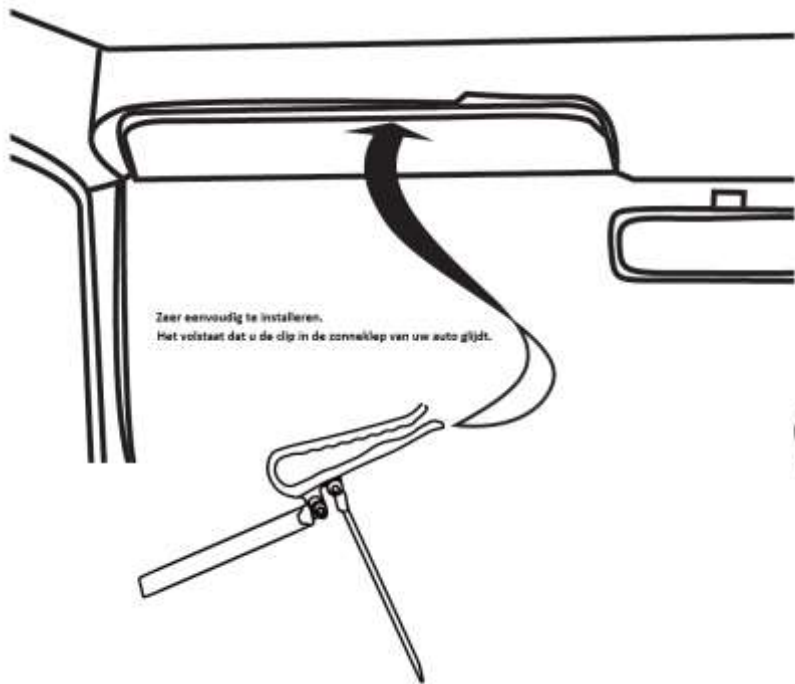

EIGENSCHAPPEN

- De platen zijn gemaakt van PMMA, een dik, stevig, betrouwbaar en duurzaam materiaal.
- U kunt er sterk licht mee afzwakken: de lichten van wagens of andere lichtbronnen die recht op u gericht zijn als u 's nachts met de auto rijdt.
- Verbeterd uw zicht 's nachts en overdag als het regent. Voorkomt dat uw ogen vermoeid raken voor een optimale concentratie.
- De zonnepanelen kunnen 99,9% van de schadelijke stralen filteren zodat u uw ogen op een efficiënte manier beschermt.
- U kunt de klep aanpassen aan uw behoefte aangezien u ze 180° kunt draaien.
- Als u de klep opplooit, neemt ze nog maar een minimale ruimte in.

OPGELET EN ONDERHOUD

- Raak de kleppen niet aan met vettige of vuile handen. Vingerafdrukken kunnen uw zicht belemmeren.
- Als u de klep installeert, duw dan voorzichtig tegen de rand om het toestel niet te beschadigen.
- Als het scherm vuil wordt, veeg het dan af met een zachte doek of een zachte borstel.

De donkere klep dient u overdag te gebruiken. De oranje / gele klep wordt voornamelijk 's nachts gebruikt, maar kunt u ook overdag gebruiken.

INSTALLATIE VAN HET TOESTEL

Roteren van de kleppen naar wens.